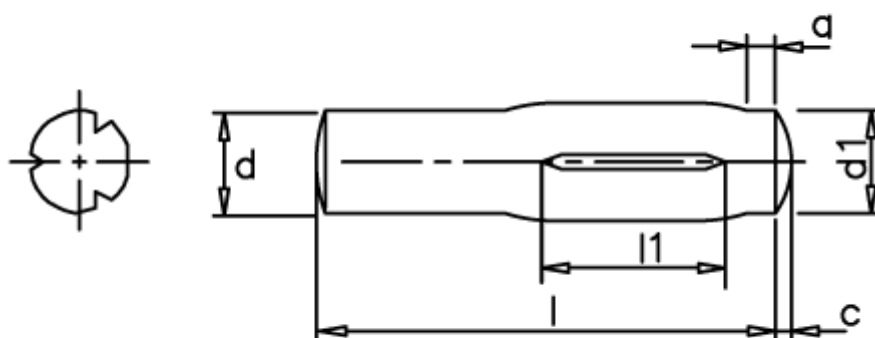

Varenummer: 082431041  
Beskrivelse: KLEE Kærvstift S24 3x6  
Rustfast 1.4305

## Mål

a = 1 (+1)

d1 = 3.0

d2 = 3.20

Længde = 6-40